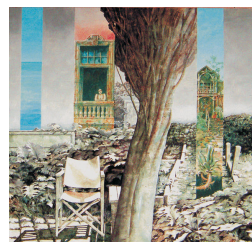

Konstforum

Stenhuset
Saltängsgatan 19, Norrköping
Tel: 011 – 120650
www.konstforumnorrkoping.se

Bengt Böckman 12 jan – 27 jan

Bengt Böckman, måleri, grafik. f. 1936.
Utb. Grafikskolan Forum, Malmö.
Repr. Nationalmuseum, Moderna Museet, Malmö Museum,
Norrköpings Konstmuseum, Nasjonalgalleriet Oslo, Ateneums
Konstsamlingar Helsingfors, New York Public Library m.fl.

Bengt Böckman:
Intermezzo på Capri/Stolen.
2004. Akryl, 130x140 cm.

Yvonne Swahn & Marie Beckman 2 feb – 17 feb

Yvonne Swahn, måleri, grafik. f. 1955.
Utb. Göteborgs Universitet, Gerlesborgsskolan.
Repr. Älvsborgs Läns Landsting, Vänersborgs Kommun, Västra
Götalands Regionen, Marks Kommun m.fl.
Marie Beckman, keramik. f. 1960.
Utb. Kunsthåndverkskolen SHKD Bergen, Norge.
Repr. Statens Konstråd, Västerås Konstmuseum, Skövde
Konstmuseum, Rackstadmuseet Arvika, Svenska Ambassaden
Tokyo m.fl.

Yvonne Swahn: Tidsvalv. 2007.
Olja, 89x116 cm.

Marie Beckman:
Klyftig vasform. 2007.
Modellerat stengods.

Peter Freudenthal & Albert Contreras 23 feb – 9 mars

Peter Freudenthal, måleri, grafik. f. 1938.
Repr. Nationalmuseum, Moderna Museet, Norrköpings
Konstmuseum, Museum of Modern Art New York, The Israel
Museum Jerusalem, Skissernas Museum Lund m.fl.
Albert Contreras, måleri. f. 1933.
Utst. Gallerierna Aronowitsch, Svensk-Franska , Observatorium,
Maxim, Stockholm, Daniel Weinberg Gallery L.A., Bill Maynes
Gallery N.Y. m.fl.