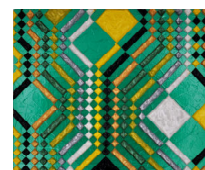

Peter Freudenthal: Kasimirs skog. 2005. Akryl, 200x130 cm.

Albert Contreras: Untitled.
2007. Akryl, 55x60 cm.

4 Grafiker 29 mars – 13 april

Ulla Fries. f. 1946.
Repr. Moderna Museet, Kiasma Helsingfors, Nasjonalgalleriet
Oslo, Bibliotheque Nationale Paris, British Museum London m.fl.
Lina Nordenström. f. 1963.
Repr. Moderna Museet, British Museum London, National
Gallery of Ireland Dublin, Nasjonalgalleriet Oslo m.fl.
Eigil Thorell. f. 1933.
Repr. Nationalmuseum, Moderna Museet, British Museum
London m.fl..
Jukka Vänttinen. f. 1954.
Repr. Nationalmuseum, British Museum London, Moderna
Museet Wakayama Japan, Ateneum Helsingfors m.fl.