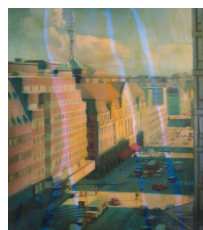

Fredrik Landergren: Hamngatan i starkt solljus. 2003.
Olja, 172x153 cm.